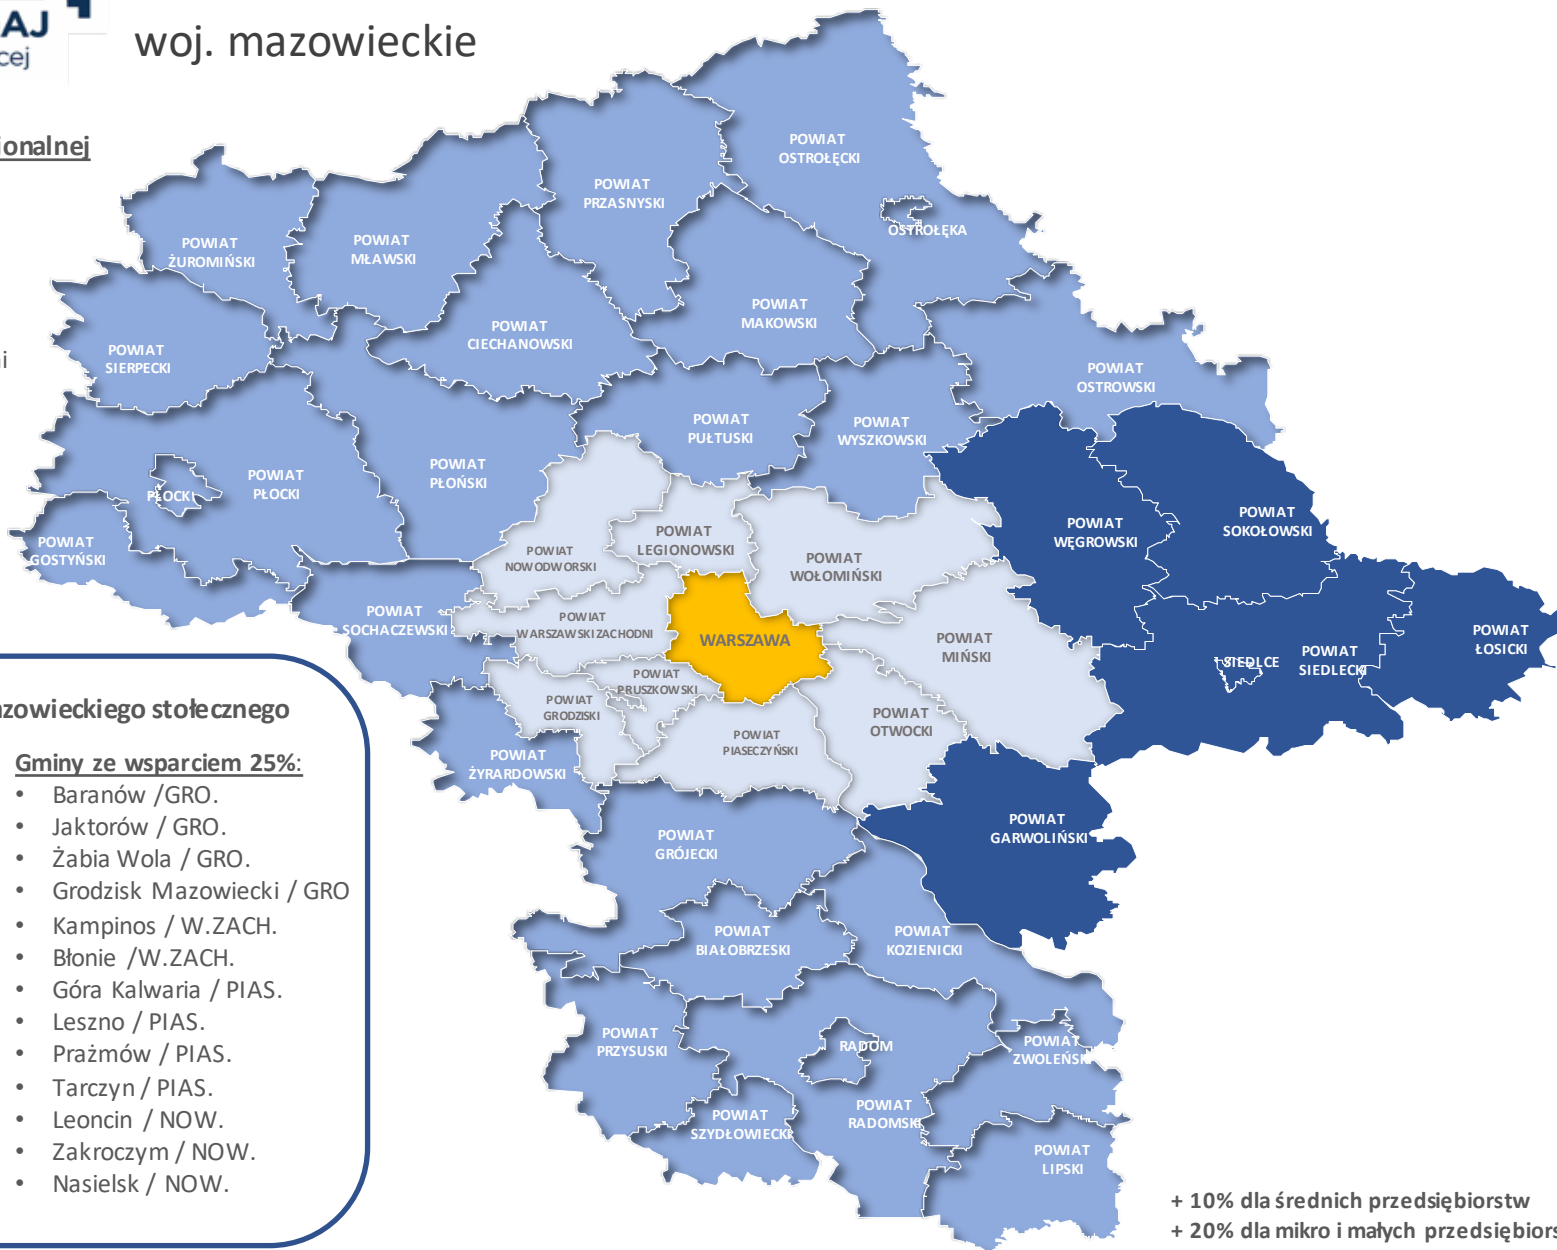

# MAPA POMOCY REGIONALNEJ 2022-2027

EGC

SIĘGAJ  
po więcej

+ 10% dla średnich przedsiębiorstw  
+ 20% dla mikro i małych przedsiębiorstw

# MAPA POMOCY REGIONALNEJ 2022-2027

EGC

SIĘGAJ  
po więcej

woj. mazowieckie

## Intensywność pomocy regionalnej

- Podregion siedlecki **50%**
- Region mazowiecki regionalny **40%**
- Region mazowiecki stołeczny **0%** z wyjątkami
- Miasto stołeczne Warszawa **0%**

### Gminy ze wsparciem 35%:

- Dąbrówka / WOŁ.
- Jadów / WOŁ.
- Tłuszcz / WOŁ.
- Latowicz / MIŃ.
- Mrozy / MIŃ.
- Siennica / MIŃ.
- Dobre / MIŃ.
- Kałużyn / MIŃ.
- Kołbiel / OTW.
- Osieck / OTW.
- Sobienie-Jeziory / OTW.
- Strachówka / OTW.
- Serock / LEG.