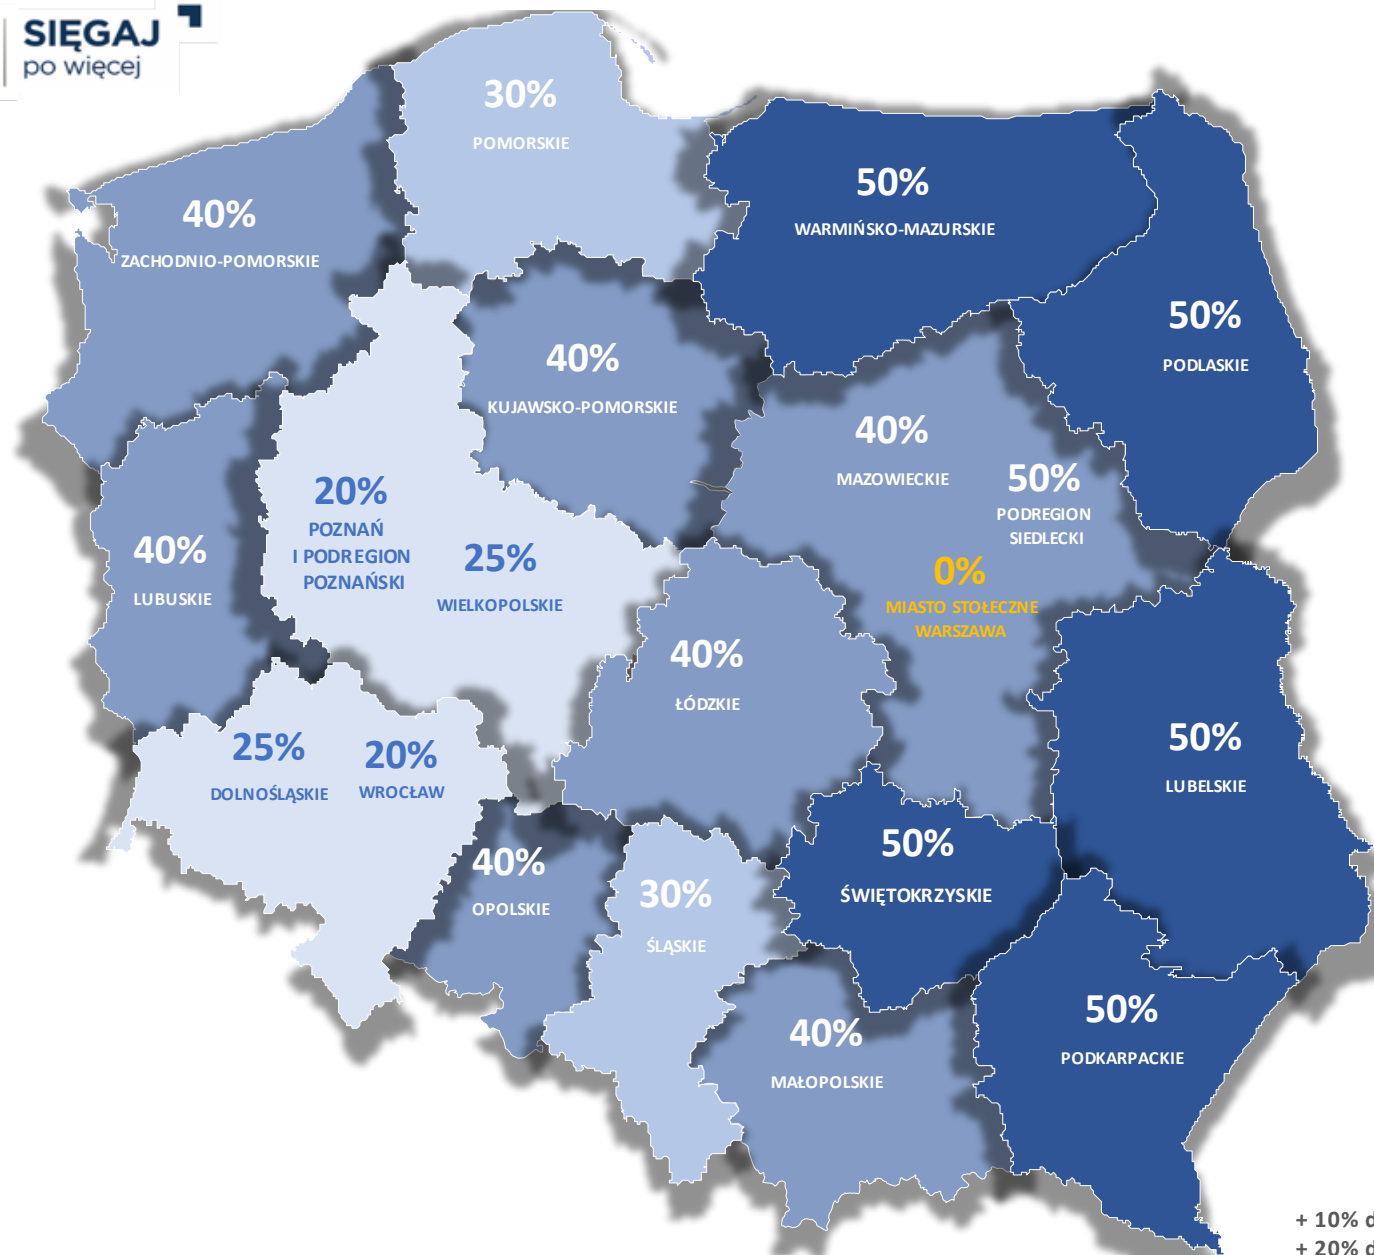

# MAPA POMOCY REGIONALNEJ 2022-2027

EGC

SIĘGAJ  
po więcej

+ 10% dla średnich przedsiębiorstw  
+ 20% dla mikro i małych przedsiębiorstw

# MAPA POMOCY REGIONALNEJ 2022-2027

EGC

SIĘGAJ  
po więcej

woj. mazowieckie

## Intensywność pomocy regionalnej

- Podregion siedlecki **50%**
- Region mazowiecki regionalny **40%**
- Region mazowiecki stołeczny **0%** z wyjątkami
- Miasto stołeczne Warszawa **0%**

### Gminy ze wsparciem 35%:

- Dąbrówka / WOŁ.
- Jadów / WOŁ.
- Tłuszcz / WOŁ.
- Latowicz / MIŃ.
- Mrozy / MIŃ.
- Siennica / MIŃ.
- Dobre / MIŃ.
- Kałużyn / MIŃ.
- Kołbiel / OTW.
- Osieck / OTW.
- Sobienie-Jeziory / OTW.
- Strachówka / OTW.
- Serock / LEG.